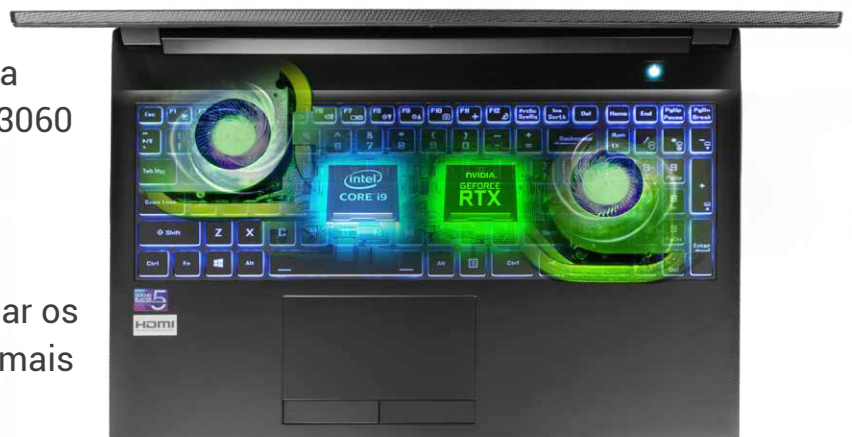

PODEROSAS PERFORMANCES

O poderoso processador Intel 10870H e a mais recente placa gráfica Geforce RTX 3060 da nVidia equipam os laptops dos mais rápidos do mundo para jogadores e criadores.

Novas otimizações de sistema para tornar os laptops para jogos de alto desempenho mais rápidos e melhores do que nunca.