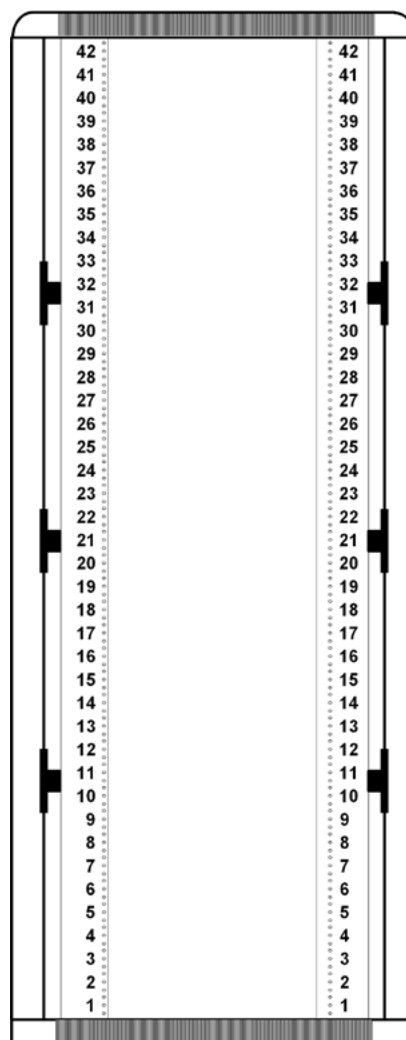

ARMÁRIO PAVIMENTO PORTAS PERFURADAS

ESQUEMAS

VISTA FRONTAL EXTERIOR

VISTA FRONTAL INTERIOR

ARMÁRIO PAVIMENTO PORTAS PERFURADAS

ESQUEMAS

VISTA TRASEIRA EXTERIOR

VISTA LATERAL EXTERIOR

VISTA TOPO EXTERIOR

VISTA BASE EXTERIOR

ARMÁRIO PAVIMENTO PORTAS PERFURADAS

DIMENSÃO

ALTURA x LARGURA x PROFUNDIDADE (mm)	TIPO
2055x800x800	42U
2055x800x1000	42U
2277x800x800	47U
2277x800x1000	47U

REFERÊNCIAS

DESMONTADO	TIPO	MONTADO
12123438	42U- 800x800 - Armário	12120438
12128438	42U- 800x800 - Pack	12128638
12123447	42U- 800x1000 - Armário	12120447
12128447	42U- 800x1000 - Pack	12128647
12123463	47U- 800x800 - Armário	12120450
12128463	47U- 800x800 - Pack	12128663
12123470	47U- 800x1000 - Armário	12120470
12128470	47U- 800x1000 - Pack	12128670