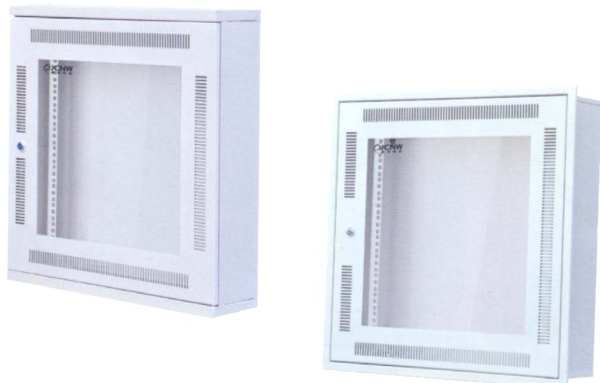

ARMÁRIO MURAL REDUZIDO

Reduzida Profundidade

Grau de Protecção: IP30

Dimensão (12U): 600x600x300 mm

Dimensão (15U): 600x730x250 mm

Cor: Cinzento (RAL 7035)

SOBRE O PRODUTO

Estes armários são de cor cinzenta e a porta frontal é de vidro fumado. Têm uma entrada de cabos (superior ou inferior) com escova e um par de perfis de 19'' reguláveis em profundidade.

Os armários murais de reduzida profundidade estão de acordo com a norma ANSI/EIA RS-310-DIEC397-2, DIN41491 e PART I DIN 41494.

APLICAÇÃO

Estes armários podem ser aplicados em ATE's, ATI's ou em armários de redes estruturadas em que exista pouca profundidade disponível e em que seja necessário um armário compacto, versátil e de profundidade até 300 mm.