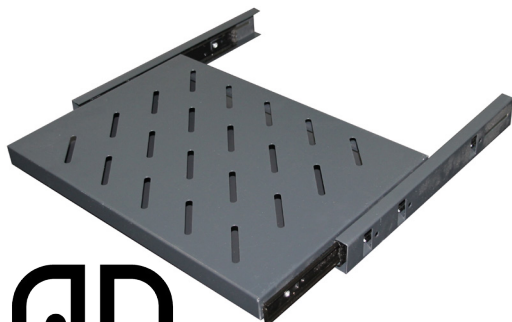

# PRATELEIRA FIXAÇÃO 4 PONTOS TELESCÓPICA

Material: chapa de aço de 1,5 mm com perfuração

Telescópica

## **SOBRE O PRODUTO**

Estas prateleiras telescópicas estão disponíveis para diversas profundidades de armários e são fixadas em 4 pontos do armário através de parafusos.

## **APLICAÇÃO**

Estas prateleiras são colocadas em armários de 19" de pavimento sempre que se necessite de colocar equipamentos no interior do armário e que este equipamento seja facilmente acessível fora do armário.