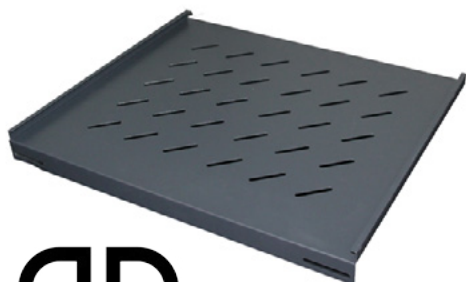

PRATELEIRA FIXAÇÃO 4 PONTOS

Material: chapa de aço de 1,5 mm com perfuração

Suporta 50kg

SOBRE O PRODUTO

Estas prateleiras estão disponíveis para diversas profundidades de armários e são fixadas em 4 pontos do armário através de parafusos.

APLICAÇÃO

Estas prateleiras são colocadas em armários de 19" de pavimento sempre que se necessite de colocar equipamentos no interior do armário.

DIMENSÃO

PROFUNDIDADE

300 mm	Para armário com profundidade de 600 mm
500 mm	Para armário com profundidade de 800 mm
700 mm	Para armário com profundidade de 1000 mm