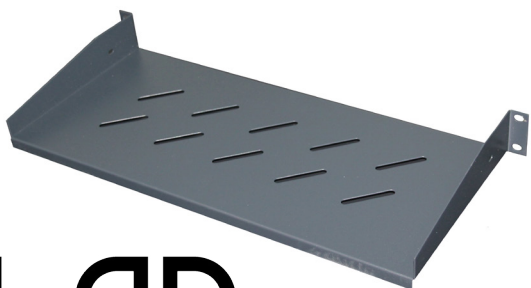

# PRATELEIRA FIXAÇÃO FRONTAL

1U, 19"

Material: chapa de aço de 1,5 mm com perfuração

## **SOBRE O PRODUTO**

Estas prateleiras estão disponíveis para diversas profundidades de armários e são fixadas na parte frontal do armário através de 4 parafusos.

## **APLICAÇÃO**

Estas prateleiras são colocados em armários de 19" sempre que se necessite de colocar equipamentos no interior do armário.